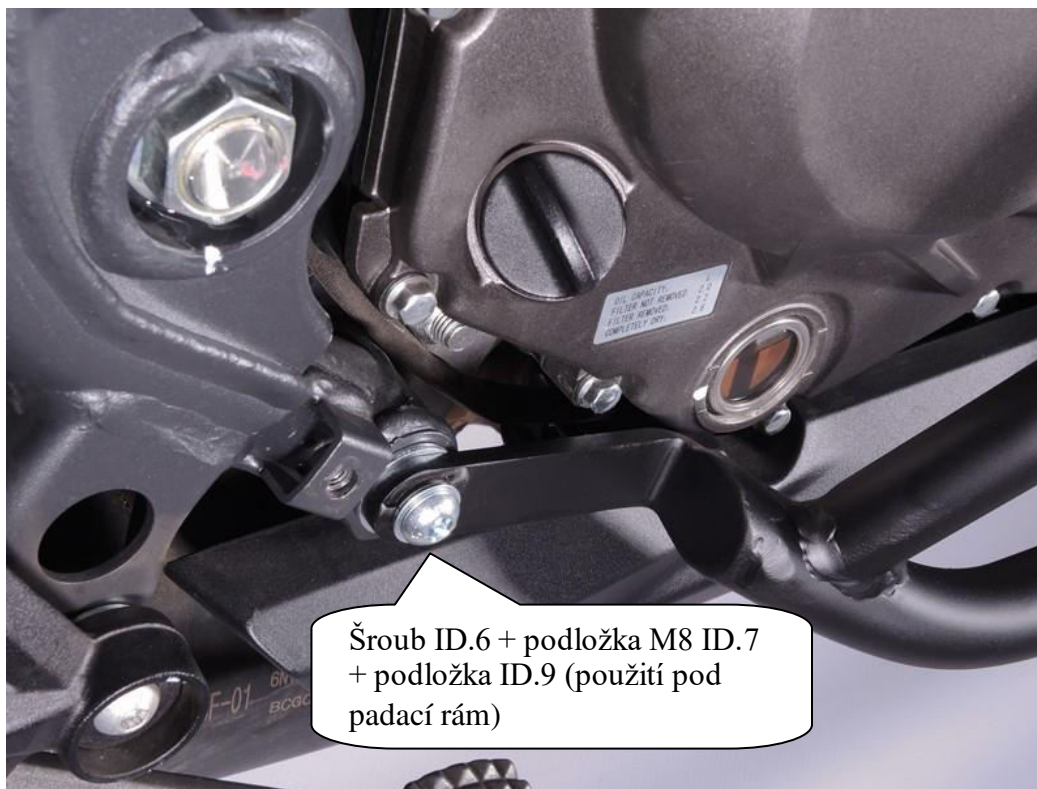

CF137-PH01

CFMOTO 650GT

Kit pro levou stranu			
ID	Popis	Kat.č.	ks
1	Hliníková vložka protektoru	X131	1
2	Šroub M10x70mm	851	1
3	Protektor	PVPMN-0/16	1
4	Ocelový adaptér	760	1
5	Šroub M8x40mm	828	1
6	Šroub M8x25mm	831	2
7	Podložka plochá M8	802	3
8	Dural.váleček délka=6mm	1346	1
9	Samolepka RDMoto		1

Kit pro pravou stranu			
ID	Popis	Kat.č.	ks
1	Hliníková vložka protektoru	X131	1
2	Šroub M10x70mm	851	1
3	Protektor	PVPMN-0/16	1
4	Ocelový adaptér	761	1
5	Šroub M8x35mm	861	2
6	Šroub M8x25mm	831	1
7	Podložka plochá M8	802	3
8	Dural.váleček délka=9mm	1347	1
9	Podložka velkoplošná M8	988	1
10	Samolepka RDMoto		1

Doporučujeme použít středně silné lepidlo na závity.

Adaptér ID.4 + šroub ID.5 +
podložka M8 ID.7 + šroub
ID.6 + podložka M8 ID.7 +
duralový váleček ID.8

Protektor ID.3 + vložka ID.1 +
šroub ID.2

Šroub ID.6 +
podložka M8
ID.7

Adaptér ID.4 + 2x šroub ID.5
+ 2x podložka M8 ID.7 +
duralový váleček ID.8

Protektor ID.3 + vložka ID.1 +
šroub ID.2

Šroub ID.6 + podložka M8 ID.7
+ podložka ID.9 (použití pod
padací rám)