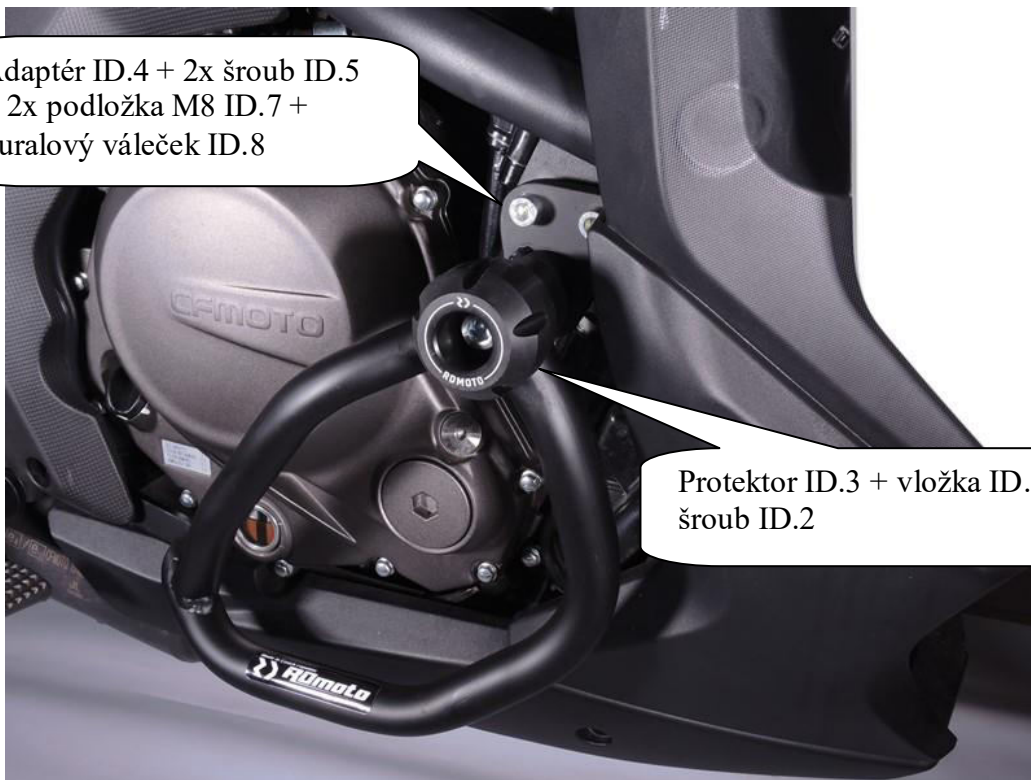

Doporučujeme použít středně silné lepidlo na závity.

Adaptér ID.4 + šroub ID.5 +
podložka M8 ID.7 + šroub
ID.6 + podložka M8 ID.7 +
duralový váleček ID.8

Protektor ID.3 + vložka ID.1 +
šroub ID.2

Šroub ID.6 +
podložka M8
ID.7

Adaptér ID.4 + 2x šroub ID.5
+ 2x podložka M8 ID.7 +
duralový váleček ID.8

Protektor ID.3 + vložka ID.1 +
šroub ID.2

Šroub ID.6 + podložka M8 ID.7
+ podložka ID.9 (použití pod
padací rám)