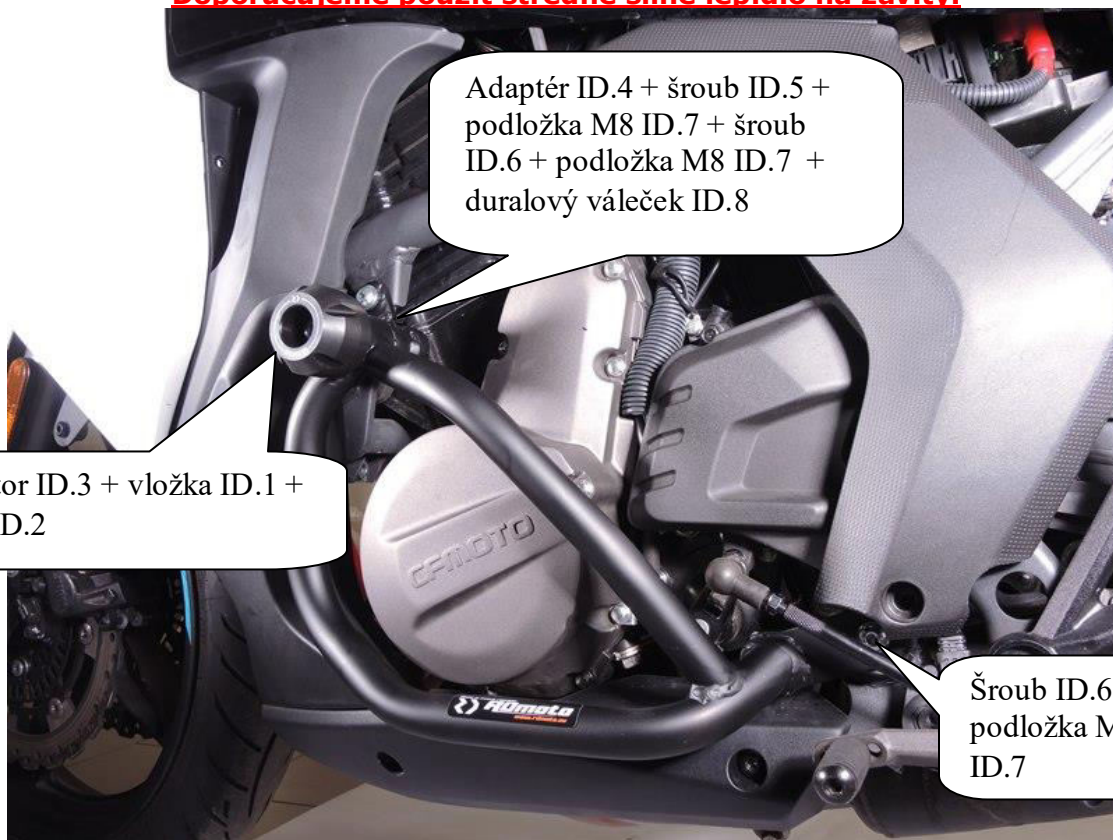

CF137-PH01

CFMOTO 650GT

Kit pro levou stranu			
ID	Popis	Kat.č.	ks
1	Hliníková vložka protektoru	X131	1
2	Šroub M10x70mm	851	1
3	Protektor	PVPMN-0/16	1
4	Ocelový adaptér	760	1
5	Šroub M8x40mm	828	1
6	Šroub M8x25mm	831	2
7	Podložka plochá M8	802	3
8	Dural.váleček délka=6mm	1346	1
9	Samolepka RDMoto		1

Kit pro pravou stranu			
ID	Popis	Kat.č.	ks
1	Hliníková vložka protektoru	X131	1
2	Šroub M10x70mm	851	1
3	Protektor	PVPMN-0/16	1
4	Ocelový adaptér	761	1
5	Šroub M8x35mm	861	2
6	Šroub M8x25mm	831	1
7	Podložka plochá M8	802	3
8	Dural.váleček délka=9mm	1347	1
9	Podložka velkoplošná M8	988	1
10	Samolepka RDMoto		1

Doporučujeme použít středně silné lepidlo na závity.

Adaptér ID.4 + šroub ID.5 +
podložka M8 ID.7 + šroub
ID.6 + podložka M8 ID.7 +
duralový váleček ID.8

Protektor ID.3 + vložka ID.1 +
šroub ID.2

Šroub ID.6 +
podložka M8
ID.7